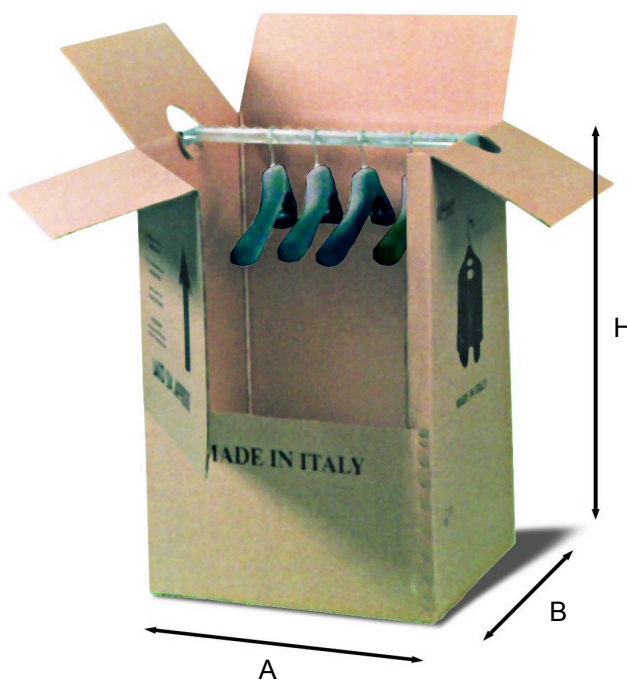

DIMENSIONI SCATOLE SEMPRE A MAGAZZINO PRONTA CONSEGNA

Listino luglio 2007

SCATOLE AMERICANE			
Codice	Dimensioni interne in mm.		
	A	B	H
Composizione: KFT/363/C			
40/10	400 x 300 x 100		
40/15	400 x 300 x 150		
Composizione: KFFFT/2222/BC			
40/20	400 x 300 x 200		
40/30	400 x 300 x 300		
40/40	400 x 300 x 400		

45/10	450 x 350 x 100		
45/20	450 x 350 x 200		
45/30	450 x 350 x 300		
45/40	450 x 350 x 400		

60/20	600 x 400 x 200		
60/25	600 x 400 x 250		
60/30	600 x 400 x 300		
60/35	600 x 400 x 350		
60/40	600 x 400 x 400		
60/50	600 x 400 x 500		
60/60	600 x 400 x 600		

65/30	650 x 450 x 300		
65/40	650 x 450 x 400		
65/50	650 x 450 x 500		
65/60	650 x 450 x 600		

Composizione: TMFMT/2222/BC			
50/33	500 x 380 x 330		

SCATOLE CONFEZIONI APPESE			
Codice	Dimensioni interne in mm.		
	A	B	H
Composizione: KSFSK/2424/BC			
30/100	300 x 500 x 1000		
30/140	300 x 500 x 1400		
40/100	400 x 500 x 1000		
40/140	400 x 500 x 1400		
60/100	600 x 500 x 1000		
60/115	600 x 500 x 1150		
60/135	600 x 500 x 1350		

SUPPORTI IN METALLO	
Codice	Dimensioni interne in mm
S/30	lunghezza 300
S/40	lunghezza 400
S/60	lunghezza 600