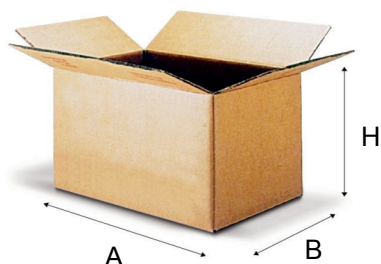

DIMENSIONI SCATOLE SEMPRE A MAGAZZINO PRONTA CONSEGNA

Listino luglio 2007

SCATOLE AMERICANE			
Codice	Dimensioni interne in mm.		
	A	B	H
Composizione: KFT/363/C			
40/10	400 x 300 x 100		
40/15	400 x 300 x 150		
Composizione: KFFFT/2222/BC			
40/20	400 x 300 x 200		
40/30	400 x 300 x 300		
40/40	400 x 300 x 400		

45/10	450 x 350 x 100		
45/20	450 x 350 x 200		
45/30	450 x 350 x 300		
45/40	450 x 350 x 400		

60/20	600 x 400 x 200		
60/25	600 x 400 x 250		
60/30	600 x 400 x 300		
60/35	600 x 400 x 350		
60/40	600 x 400 x 400		
60/50	600 x 400 x 500		
60/60	600 x 400 x 600		

65/30	650 x 450 x 300		
65/40	650 x 450 x 400		
65/50	650 x 450 x 500		
65/60	650 x 450 x 600		

Composizione: TMFMT/2222/BC			
50/33	500 x 380 x 330		

SCATOLE CONFEZIONI APPESE			
Codice	Dimensioni interne in mm.		
	A	B	H
Composizione: KSFSK/2424/BC			
30/100	300 x 500 x 1000		
30/140	300 x 500 x 1400		
40/100	400 x 500 x 1000		
40/140	400 x 500 x 1400		
60/100	600 x 500 x 1000		
60/115	600 x 500 x 1150		
60/135	600 x 500 x 1350		